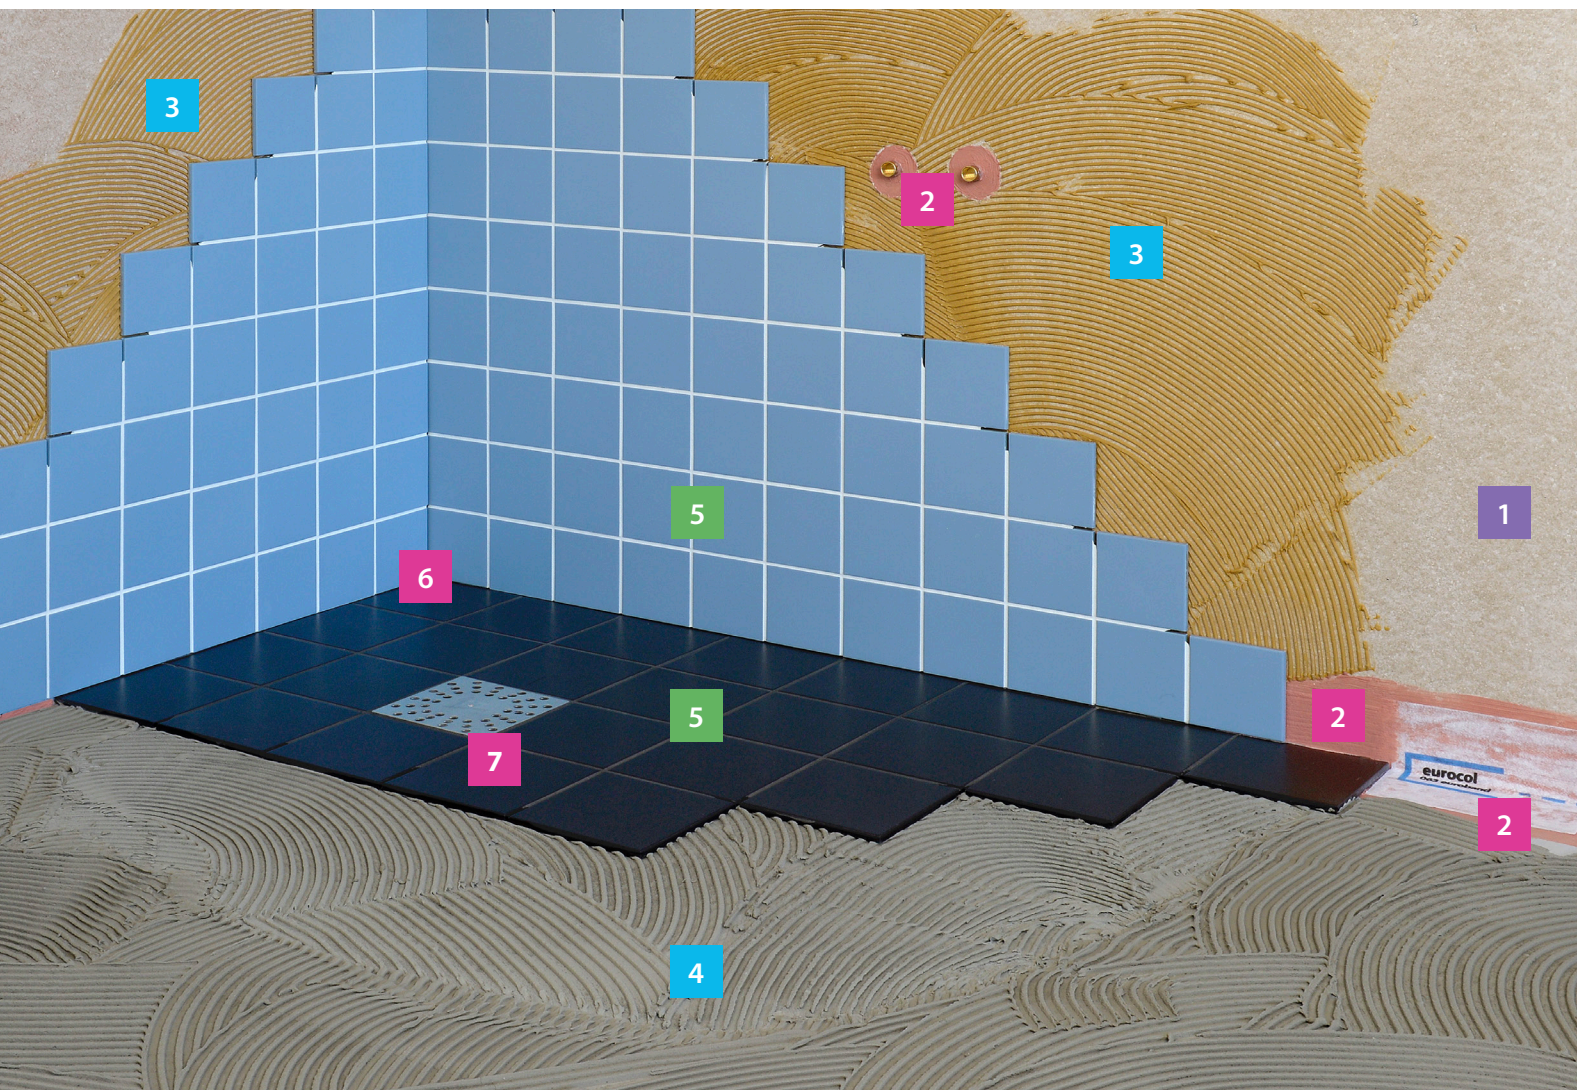

Waterdicht lijmen en voegen

- 1** Het voorstrijkmiddel: **099 DISPERSIEPRIMER**.
- 2** Een wapeningsband in combinatie met een elastische afdichtpasta voor horizontale en verticale hoekaansluitingen (pasta rondom afvoerput en leidingdoorvoer): **063 EUROBAND** in combinatie met **685 EUROCOAT**.
- 3** Een blijvend elastische vochtbestendige pastategelijm voor wandtegels zoals **681 MARMERCOL**, **682 MAJOLICOL**, **686 SUPERCOL**, **688 ELASTIFIX** of **2000 BOUWPASTA**.
- 4** Een waterdichte en flexibele poedertegelijm voor vloertegels: **705 SPECIAALLIJM** of **711 UNIFLEX**.
- 5** Een snelafbindend, waterdicht en enigszins flexibel voegmateriaal, **706 SPECIAALVOEG WD** of een waterdicht en enigszins flexibel voegmateriaal type **717 EUROFINE WD** voor wand- en vloertegels.
- 6** Een hoogwaardige, schimmelbestendige sanitairkit voor het afkitten van alle in- en uitwendige aansluitingen e.d.: **880 EUROSEAL SILICONE**.
- 7** **881 EUROSEAL PU**, afdichtingskit op basis van tweecomponenten polyurethaan voor afvoerput of drain.